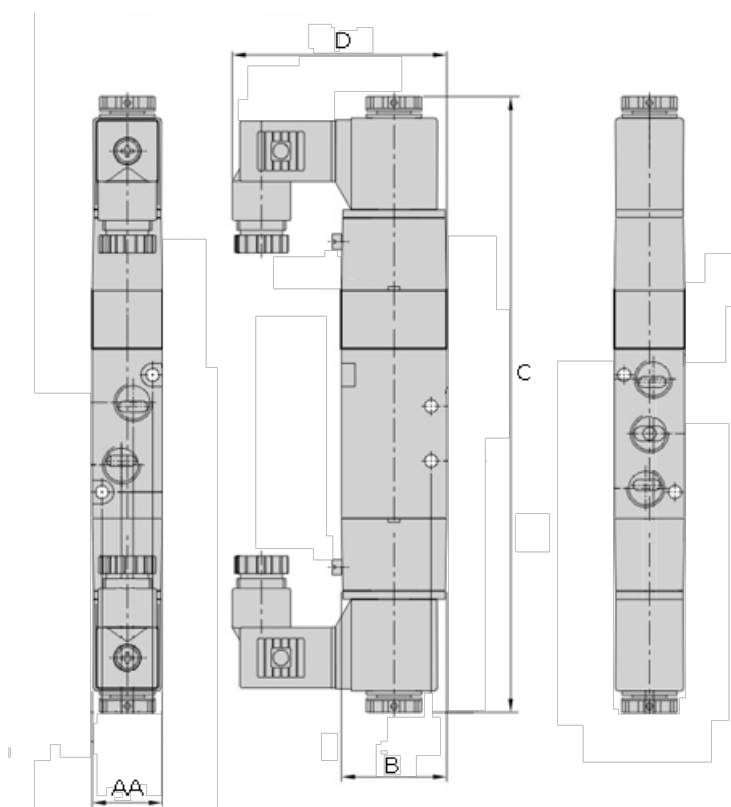

Varenummer: 584V12006BG
Beskrivelse: Magnetventil, type 4V12006BG
port 1/8" 5/2 - bistabil, DC24V

Mål

AA	= 18
B	= 27
C	= 99.4
d	= 55.0
Port forsyning og udblæsning	= G 1/8"
Port udgang	= G 1/8"
Spænding	= 24 VDC